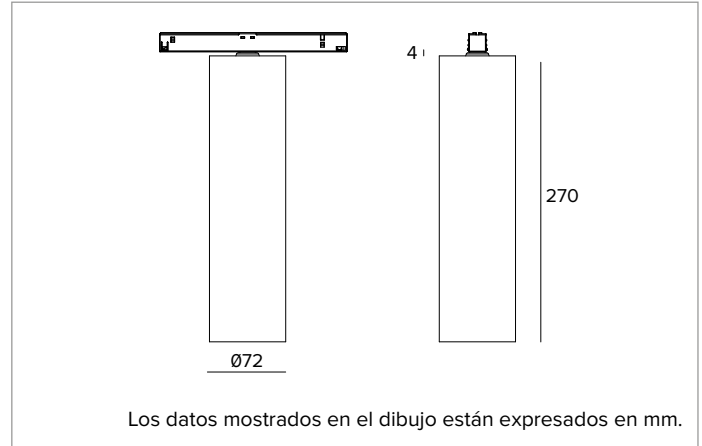

### Luminaria profesional para fuentes LED de luz directa, alimentada a muy baja tensión

	2700K	H(m)	D(m)	E <sub>max</sub> (lx)
	Ra90		46°	
	Fixture Power	11W	1	0.85
	Source Flux	1439lm	2	1.70
	Fixture Flux	1084lm	3	2.55
	Efficacy	100lm/W	4	3.40
TS1878	I <sub>max</sub> =1390cd/klm	I <sub>max</sub>	2000cd	5
			4.25	80